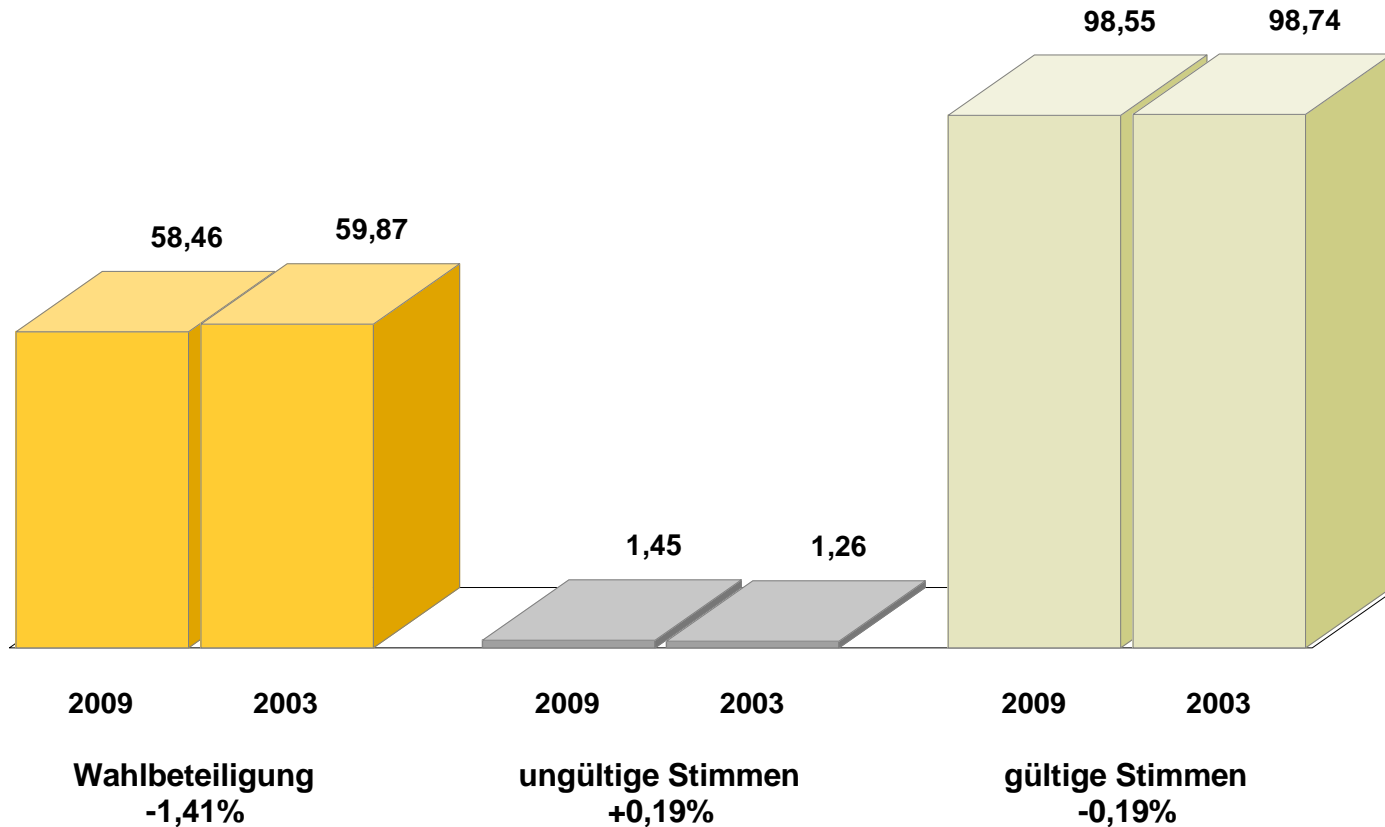

# Landwirtschaftskammerwahl 25. Jänner 2009

Ergebnis Oberösterreich - Stimmanteile (Auszählung: 98,1 %)

Quelle: Landwirtschaftskammer (17:50 Uhr)

# Landwirtschaftskammerwahl 25. Jänner 2009

Ergebnis Oberösterreich - Mandate (Auszählung: 98,1 %)

Quelle: Landwirtschaftskammer (17:50 Uhr)

# Landwirtschaftskammerwahl 25. Jänner 2009

Ergebnis Oberösterreich - Wahlbeteiligung (Auszählung: 98,1 %)

Quelle: Landwirtschaftskammer (17:50 Uhr)