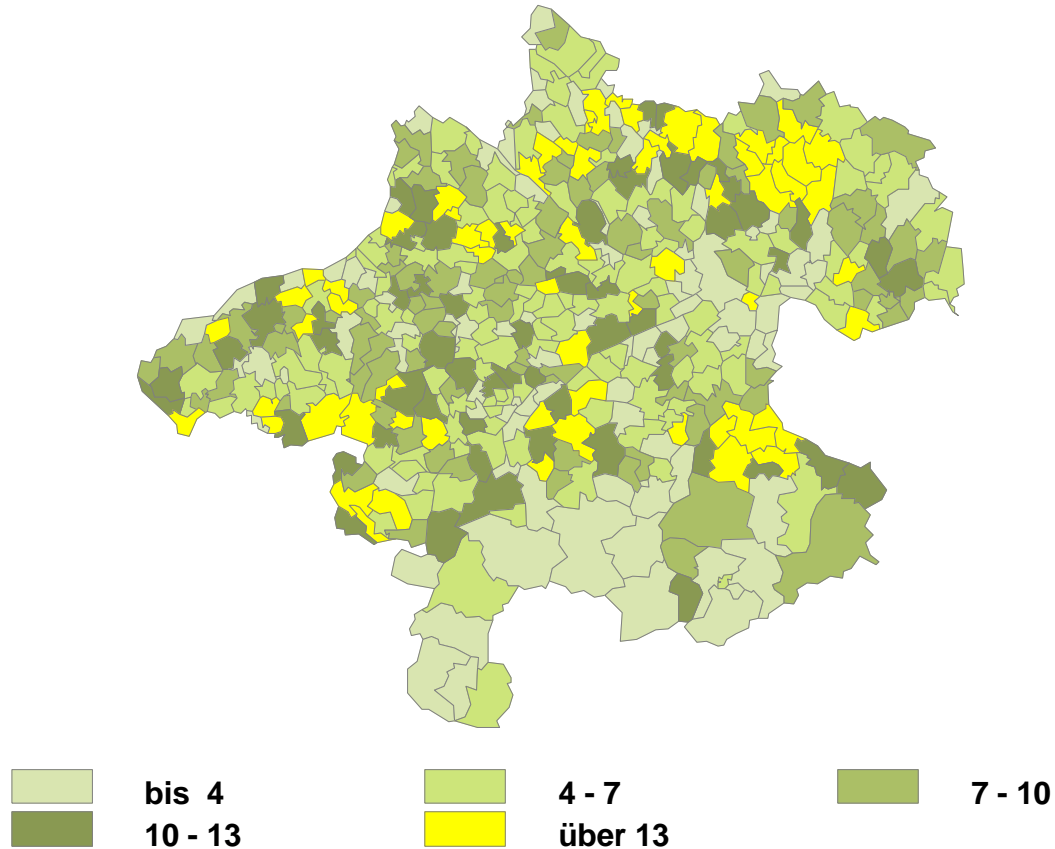

# Landwirtschaftskammerwahl 25. Jänner 2009

Ergebnisse - OÖBB in Prozent

Quelle: Landwirtschaftskammer

# Landwirtschaftskammerwahl 25. Jänner 2009

Ergebnisse - SPÖ in Prozent

Quelle: Landwirtschaftskammer

# Landwirtschaftskammerwahl 25. Jänner 2009

Ergebnisse - FB in Prozent

Quelle: Landwirtschaftskammer

# Landwirtschaftskammerwahl 25. Jänner 2009

Ergebnisse - UBV in Prozent

Quelle: Landwirtschaftskammer