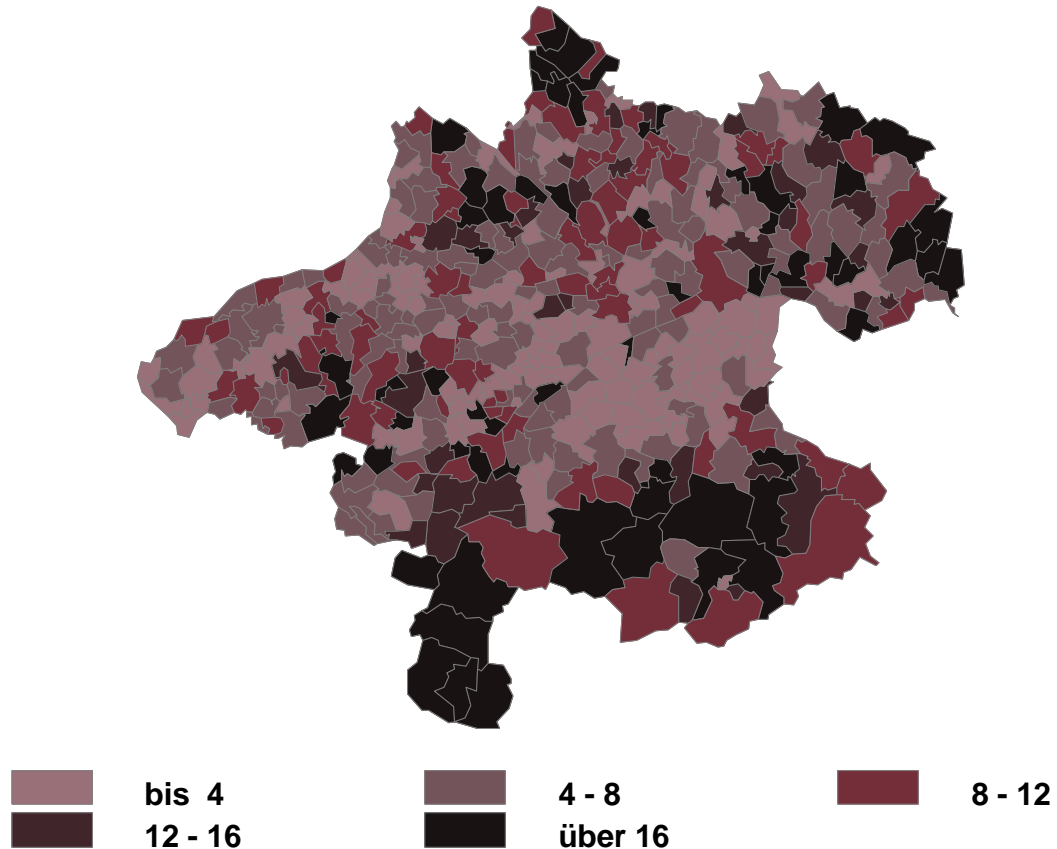

# Landwirtschaftskammerwahl 25. Jänner 2009

Ergebnis Oberösterreich - Wahlbeteiligung (Auszählung: 98,1 %)

Quelle: Landwirtschaftskammer (17:50 Uhr)

# Landwirtschaftskammerwahl 25. Jänner 2009

Ergebnis Oberösterreich - Mandate (Auszählung: 98,1 %)

Quelle: Landwirtschaftskammer (17:50 Uhr)

# Landwirtschaftskammerwahl 25. Jänner 2009

Ergebnisse - OÖBB in Prozent

Quelle: Landwirtschaftskammer

# Landwirtschaftskammerwahl 25. Jänner 2009

Ergebnisse - SPÖ in Prozent

Quelle: Landwirtschaftskammer