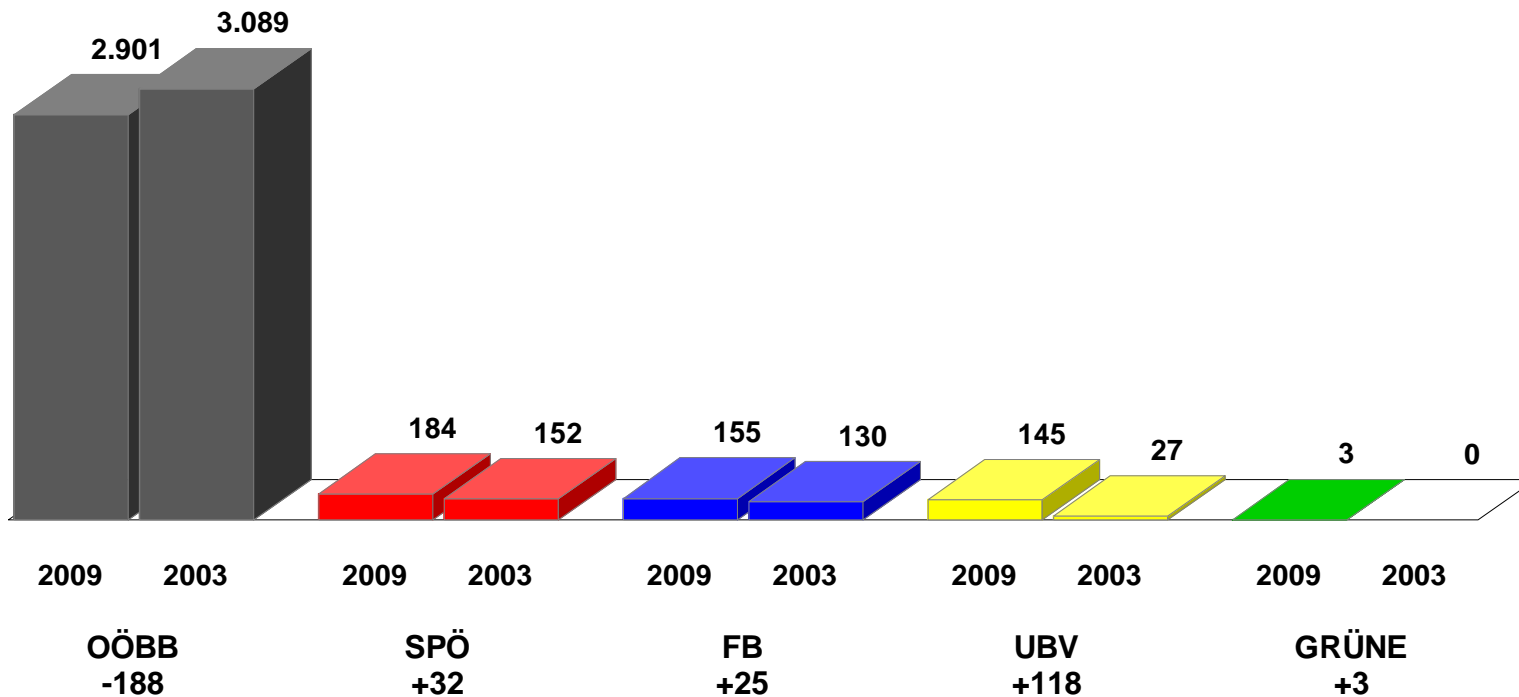

# Landwirtschaftskammerwahl 25. Jänner 2009

Ergebnis Oberösterreich - Mandate (Auszählung: 98,1 %)

Quelle: Landwirtschaftskammer (17:50 Uhr)

# Landwirtschaftskammerwahl 25. Jänner 2009

Ergebnis Oberösterreich - Wahlbeteiligung (Auszählung: 98,1 %)

Quelle: Landwirtschaftskammer (17:50 Uhr)