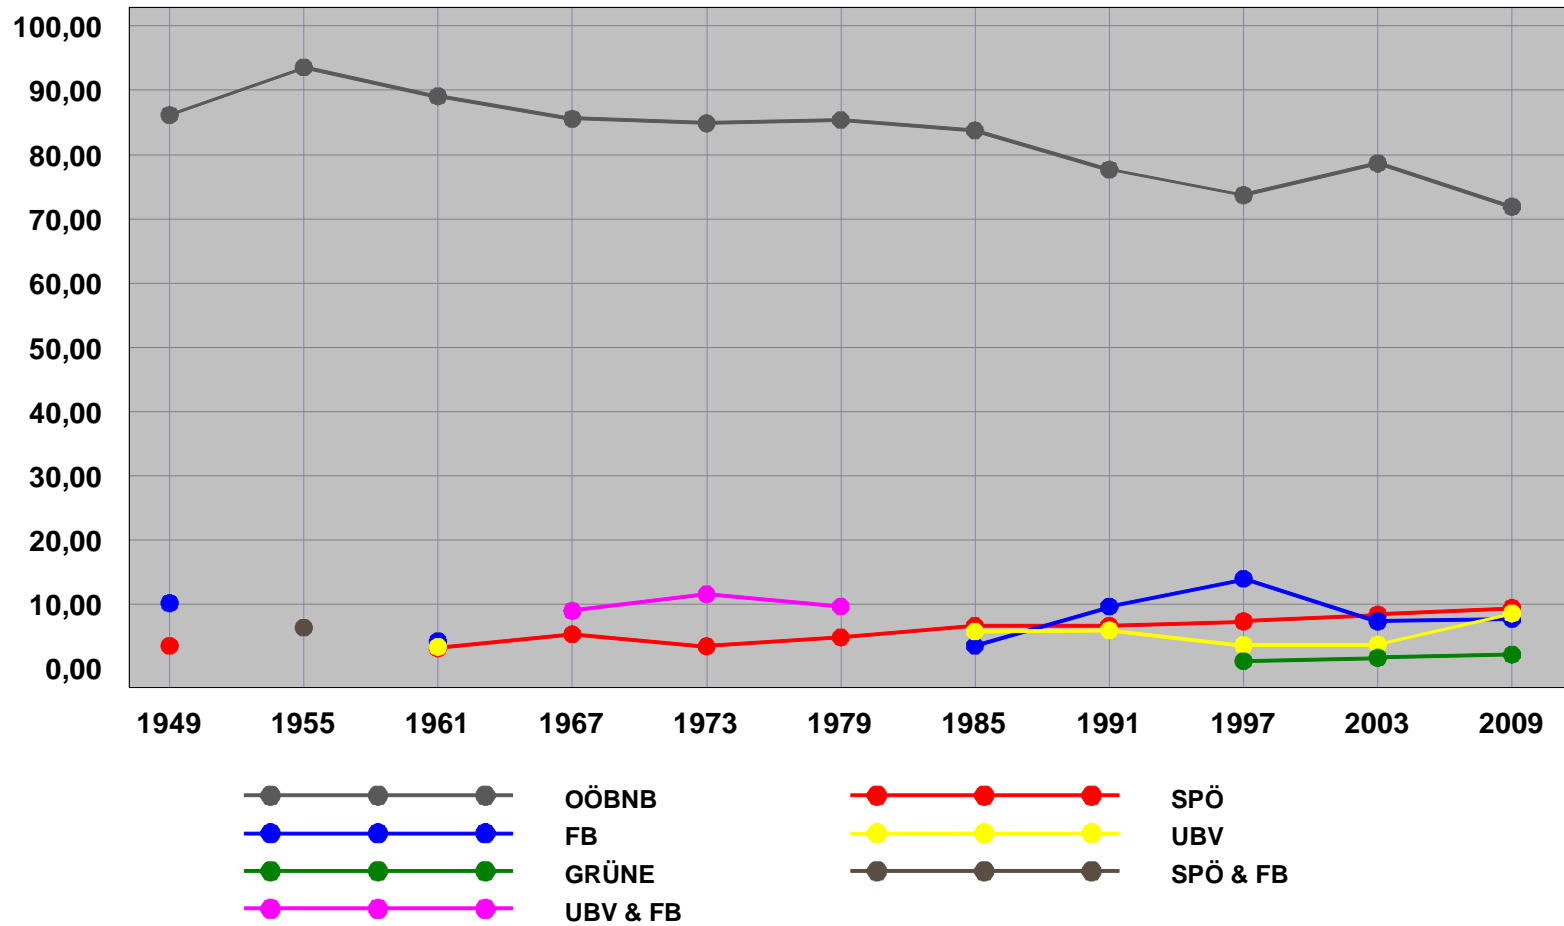

# Landwirtschaftskammerwahl 25. Jänner 2009

Ergebnisse - FB Differenz zu 2003

Quelle: Landwirtschaftskammer

# Landwirtschaftskammerwahl 25. Jänner 2009

Ergebnisse - UBV Differenz zu 2003

Quelle: Landwirtschaftskammer

# Landwirtschaftskammerwahl 25. Jänner 2009

Ergebnisse - GRÜNE Differenz zu 2003

Quelle: Landwirtschaftskammer

# Landwirtschaftskammerwahlen - Ergebnisse 1949-2009

Quelle: Landwirtschaftskammer