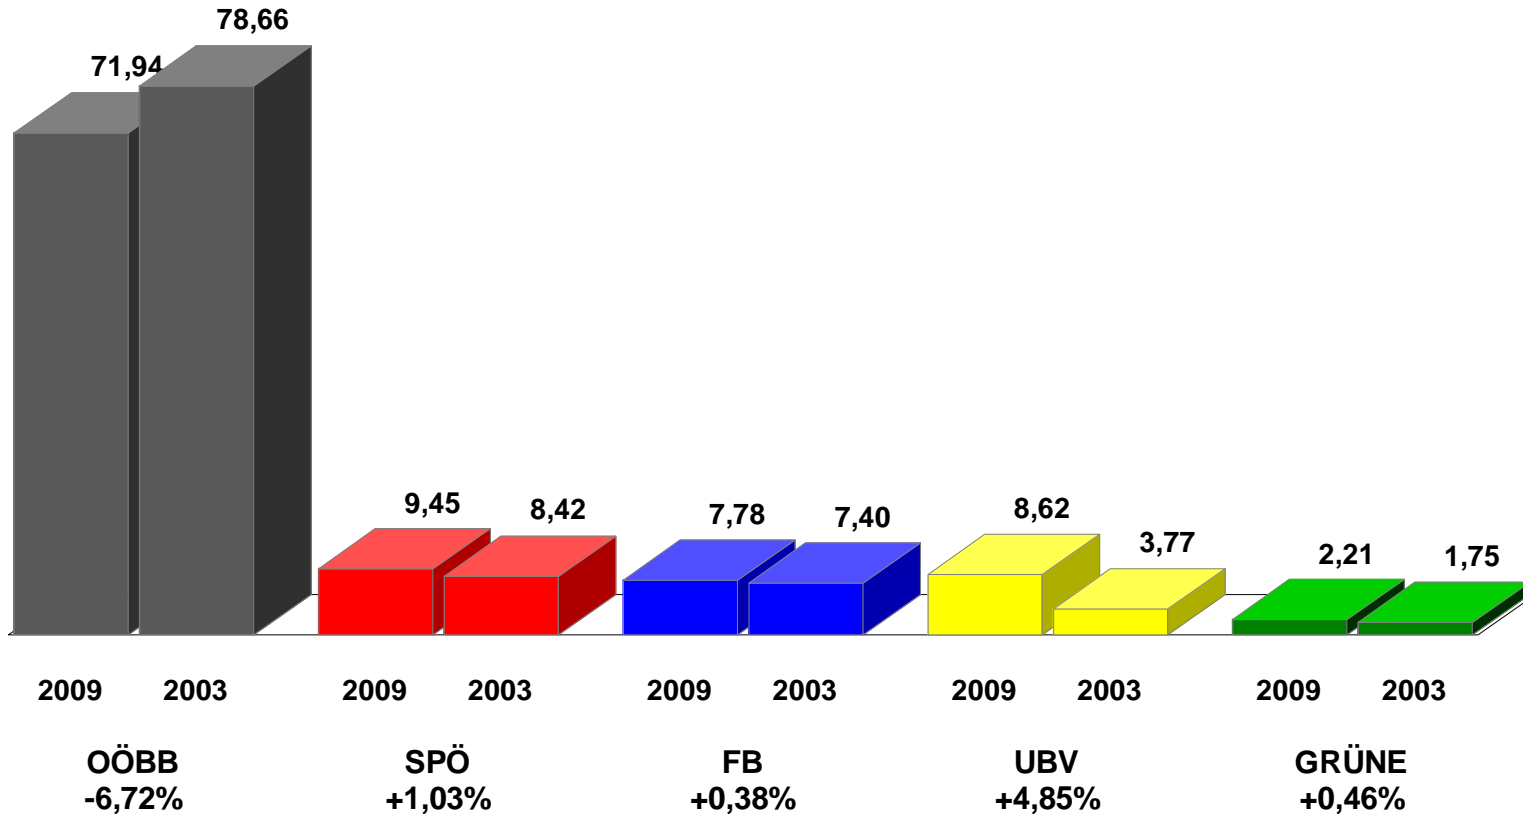

# LK Wahl 25. Jänner 2009

## Analyse

landwirtschaftskammer  
oberösterreich

# Landwirtschaftskammerwahl 25. Jänner 2009

Ergebnis Oberösterreich - Stimmanteile (Auszählung: 98,1 %)

Quelle: Landwirtschaftskammer (17:50 Uhr)