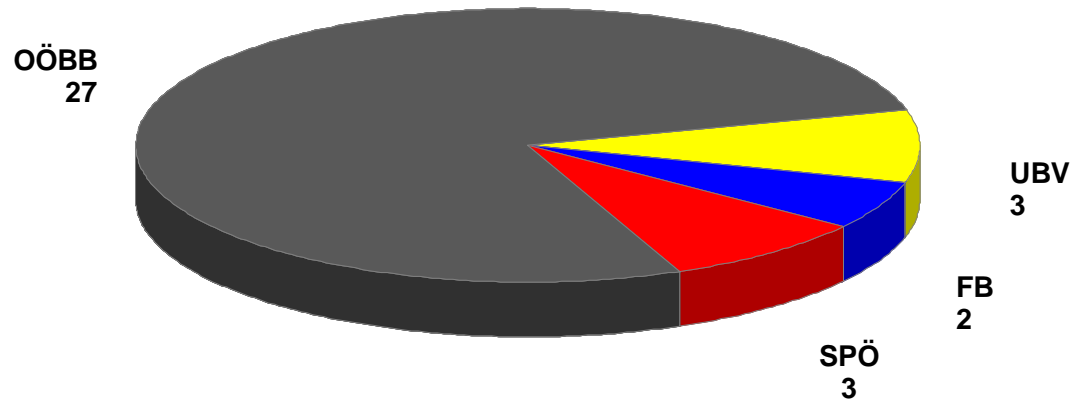

Landwirtschaftskammerwahl 25. Jänner 2009

Ergebnis Oberösterreich - Mandate (Auszählung: 98,1 %)

Quelle: Landwirtschaftskammer (17:50 Uhr)