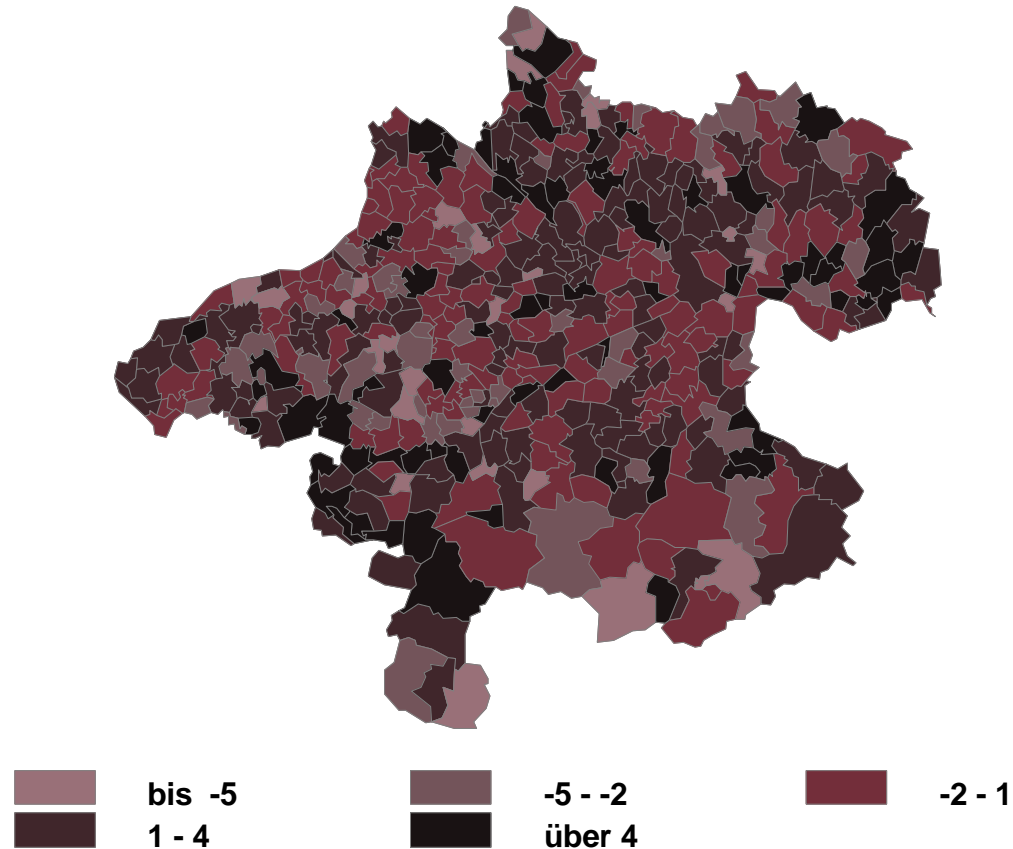

# Landwirtschaftskammerwahl 25. Jänner 2009

Ergebnisse - GRÜNE in Prozent

Quelle: Landwirtschaftskammer

# Landwirtschaftskammerwahl 25. Jänner 2009

Ergebnisse - OÖBB Differenz zu 2003

Quelle: Landwirtschaftskammer

# Landwirtschaftskammerwahl 25. Jänner 2009

Ergebnisse - SPÖ Differenz zu 2003

Quelle: Landwirtschaftskammer