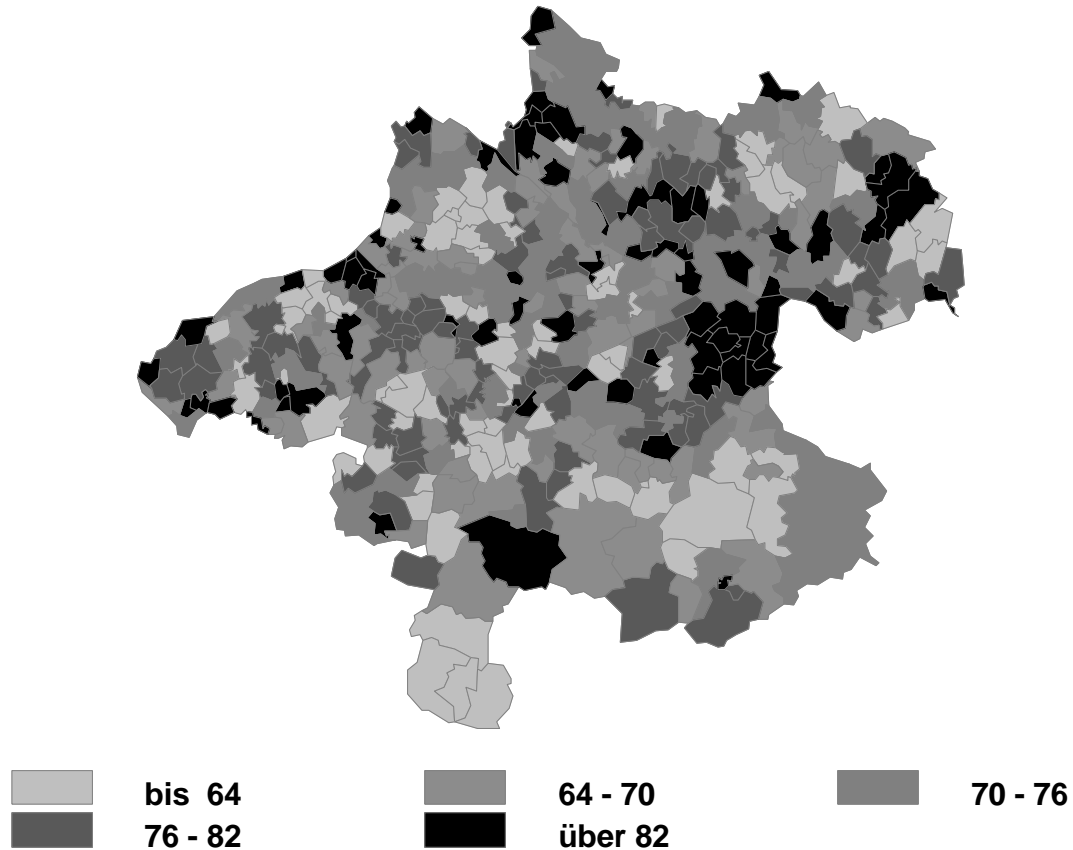

# Landwirtschaftskammerwahl 25. Jänner 2009

Ergebnis Oberösterreich - Wahlbeteiligung (Auszählung: 98,1 %)

Quelle: Landwirtschaftskammer (17:50 Uhr)

# Landwirtschaftskammerwahl 25. Jänner 2009

Ergebnis Oberösterreich - Mandate (Auszählung: 98,1 %)

Quelle: Landwirtschaftskammer (17:50 Uhr)

# Landwirtschaftskammerwahl 25. Jänner 2009

Ergebnisse - OÖBB in Prozent

Quelle: Landwirtschaftskammer