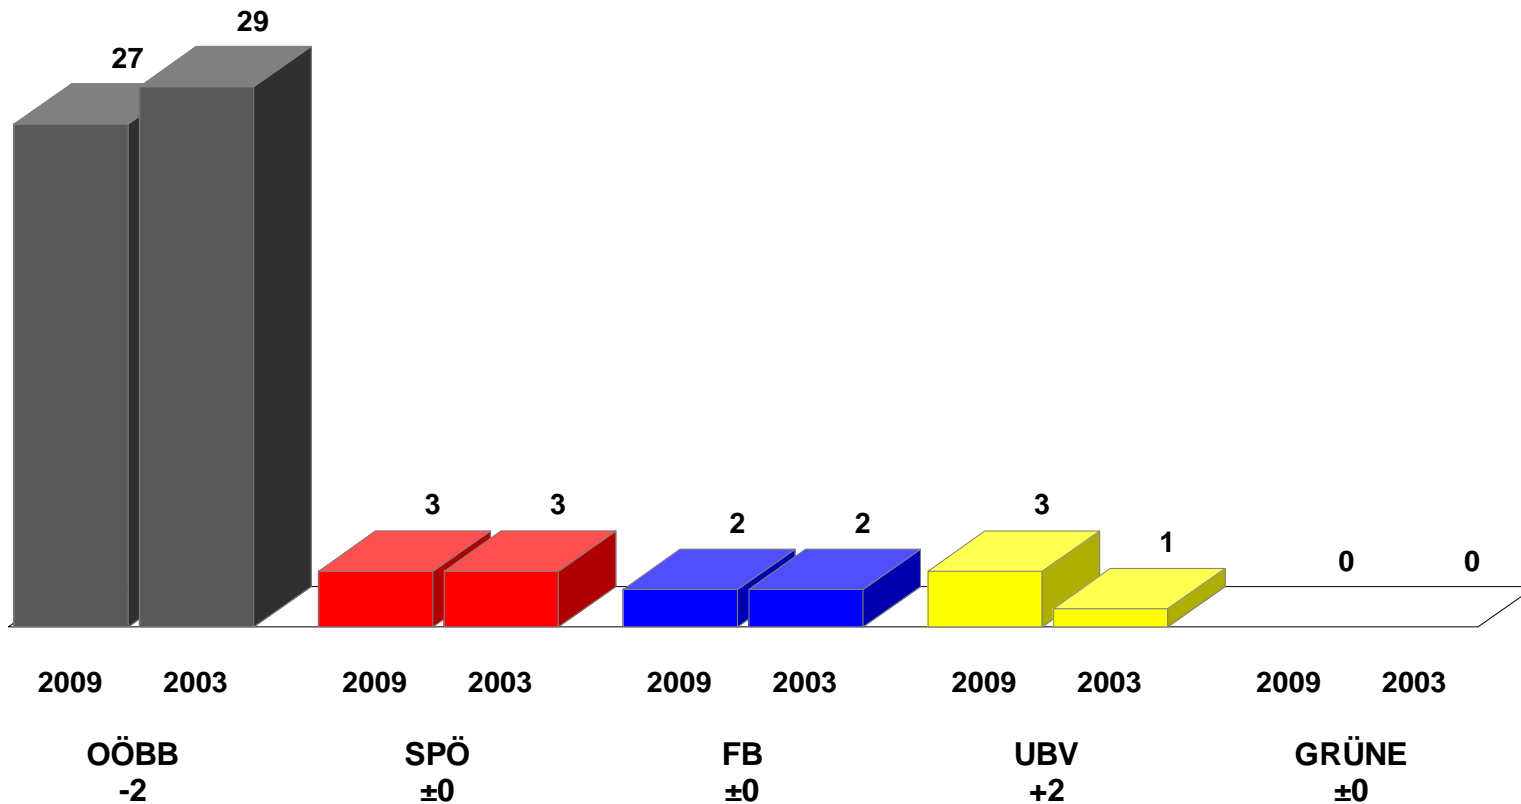

## Analyse

landwirtschaftskammer  
oberösterreich

# Landwirtschaftskammerwahl 25. Jänner 2009

Ergebnis Oberösterreich - Stimmanteile (Auszählung: 98,1 %)

Quelle: Landwirtschaftskammer (17:50 Uhr)

# Landwirtschaftskammerwahl 25. Jänner 2009

Ergebnis Oberösterreich - Mandate (Auszählung: 98,1 %)

Quelle: Landwirtschaftskammer (17:50 Uhr)